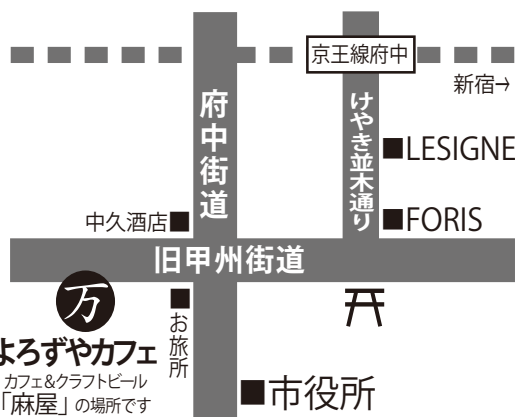

定員:先着20人(1回でも可、たくさん仲間をつくらう)
 参加費:各回300円 対象:女性 ※④⑤⑥は10/1 募集開始

【地図で読み解く府中の暮らし】 9/21 募集開始 ①②③ともに午後1時半～5時

水先案内は、地図や歴史に詳しく、府中大好きな方たちです。あなたも府中をもっと好きになるきっかけが見つかるでしょう!
 みんなでハケのまち府中をあるき①② 地場の食材で調理をします③

- ① **10月27日 [土]** ハザードマップでまちあるき
 - ② **11月3日 [土祝]** 古絵図で歴史発見 郷土の森博物館ほか(特)のみもの
 - ③ **11月17日 [土]** 農産物マップで地域の食を知る (特)エポシ・三角巾
- 定員:先着20人(1回でも可、3回参加して仲間をつくらう)
 参加費:各回300円 (第2回まちあるきカフェでのお茶代を除く)
 対象:★地元を楽しみたい男性 (女性と一緒に参加も可)
 ★小学生以上の子どもの連れ男性
 ★女性のみ参加はご遠慮ください (男性を誘ってご参加ください)

～みんなの縁側～「よろずやカフェ」

おしゃべりからはじまるよろずご相談

「活動する場所で困ってるんだけど」「場所ならあるよ!」
 様々な方のお悩みと提案がよろずやカフェのなかで交錯しています。ほんとにびっくり!正式なご相談に発展することもしばしば。改めてお時間をとり解決を図ります。

【ゆるゆる てあみ】

電車でもベンチでも編み物をしている人っていますよね。編み始めるとやめられない。夏には麻のポーチなんかも。編み始めたら止まらない松木がおしゃべり交えて楽しく教えています。このときばかりは編み物カフェ「よろずや」です。これから秋にそなえてスヌードなんかも。

「**けやきッス** だより」【**府中市放課後子ども教室けやきッス**】

第8小学校の放課後見守り、この夏休みは猛暑で水泳や遊ぶ場所が制限されたり、気温の上がり下がり一喜一憂の毎日でした。ようやく新学期です。秋の行事が目白押しです。日没時間も早くなるので、こどもたちの元気な笑顔を楽しみにして、ひとつずつ丁寧にすすめていきたいと思います。

わたしたちがとりくむまちのよろず事。

火・金 / 午前10時～午後3時

飲み物 ■ コーヒー・紅茶・ジュース (300円)
 ランチはありません
 (お弁当・おやつはご持参ください / Wifi 有)
 「cafe & craftbeer 麻屋」の
 昼間の時間をお借りしています。
よろずやカフェ:府中市宮西町5-4-3

【今期の事業】

■～みんなの縁側～「よろずやカフェ」
 地域の居場所として、市民活動を支援しています。

■府中市放課後子ども教室けやきッス
 受託運営 (府中市第8小学校) 受託2年目です!