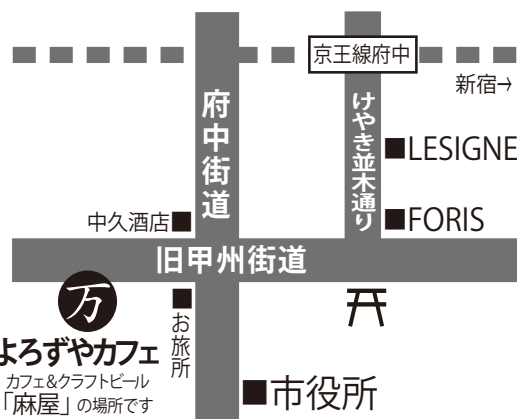

平成30年度行政提案型協働事業

【東京2020公認プログラム】になりました♥祝♥

「リフレッシュママ」のプロジェクト。この夏市内各地で開催です。横断幕、看板も整い、いよいよ本番です！「金メダル」ということばが使えることになりました！お祭りでは無料です！めざせ2020個。

わたしたちがとりくむまちのよろず事。

火・金 / 午前10時～午後3時

飲み物 ■ コーヒー・紅茶・ジュース (300円)

ランチはありません

(お弁当・おやつはご持参ください / Wifi 有)

「cafe & craftbeer 麻屋」の
昼間の時間をお借りしています。

よろずやカフェ：府中市宮西町5-4-3

【今期の事業】

■～みんなの縁側～「よろずやカフェ」
地域の居場所として、市民活動を支援しています。

■府中市放課後子ども教室けやきッズ
受託運営 (府中市第8小学校) 受託2年目です！

■市民協働のまちづくりカフェ 協働受託

■よろず、ご相談ください