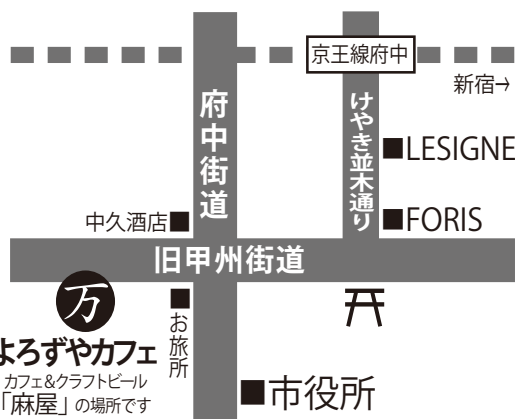

「リフレッシュママ」のたまちゃん、今年度のプロジェクト、第1弾はさくら祭り。子供たちと元気に◎ことしも、たまちゃんといろんなお祭りでお会いしますよ~

わたしたちがとりくむまちのよろず事。

みんなの縁側

よろずやカフェ

火・金 / 午前10時 - 午後3時

飲み物 ■ コーヒー・紅茶・ジュース (300円)
ランチはありません
(お弁当・おやつはご持参ください / Wifi 有)
「cafe & craftbeer 麻屋」の
昼間の時間をお借りしています。
よろずやカフェ: 府中市宮西町5-4-3

【事業内容】

■ ~みんなの縁側~ 「よろずやカフェ」
地域の居場所として、市民活動を支援しています。

■ 府中市放課後子ども教室けやきツツ
受託運営 (府中市第8小学校) 受託2年目です!

■ 市民協働のまちづくりカフェ 協働受託

■ よろず、ご相談ください

市民活動団体の設立&運営&広報、行政・自治会・企業との協働、助成金・補助金・活動の場情報など

■ 講座・シンポジウム・イベント

企画から運営まで、ていねいにサポートします。