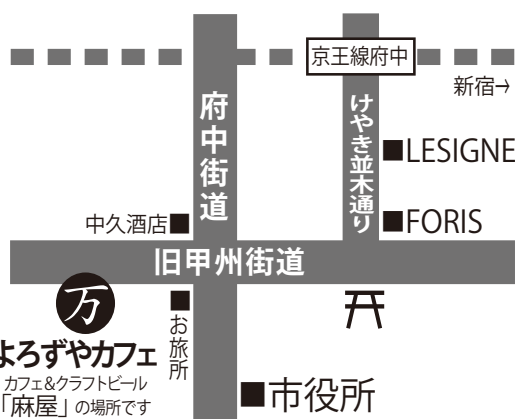

～みんなの縁側～「よろずやカフェ」

オカリナ演奏定期的に開催します

オカリナ仲間で開催練習会をしたい！

(音のひろば♪企画室・鬼頭さんのこのようなご相談から始まった公開練習会。先月30日に、オカリナの演奏したり、歌ったりしました。ご近所の音楽好きな方も来店されて、楽しいひとときとなりました。昼前の時間という手軽さもあり、今後定期的に開催予定です。
3/30(金)、5/29(火)、7/31(火)、10/30(火)

バルーンであそびましょう 【東京 2020 参画プログラム】

バルーンで金メダルを作って オリンピックを応援しよう

リフレッシュママのたまちゃんがあそびに親しんでもらえるように、第2火曜日に教えています。オリンピック

府中シネマカフェで映画上映&交流会

に向けて金メダルつくろうプロジェクトも進行中。次回は3月13日(火)

市民活動団体ウィメンズアクション府中に協賛し、昨年から2回開催、ドキュメント映画の鑑賞と軽食を囲んだの交流会を行いました。こんなことがしたかった！との声をいただいています。3月4日(日)には「ビューティフルアイランド」を上映します。

ゆるゆるてあみ 隔週金曜は、あみものプチレッスンデーです。講師は松木。隠れ愛好家が久しぶりのてあみを楽しんでいらっしやいます。すきま時間にピッタリですね。

わたしたちがとりくむまちのよろず事。

火・金 / 午前10時～午後3時

飲み物 ■ コーヒー・紅茶・ジュース (300円)
ランチはありません
(お弁当・おやつはご持参ください / Wifi 有)
「cafe & craftbeer 麻屋」の
昼間の時間をお借りしています。
よろずやカフェ: 府中市宮西町5-4-3