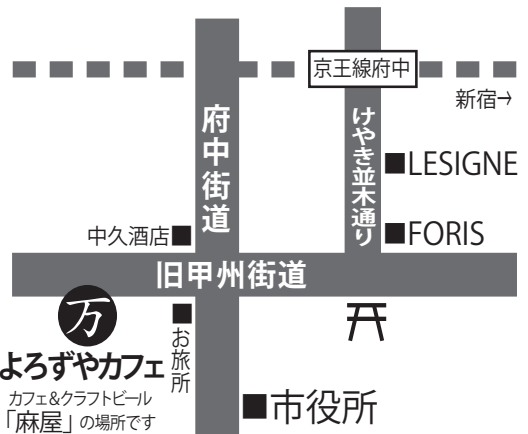

【お申込・問合せ】 あなたもよろずやカフェで 各主催者または、よろずやカフェへ ご連絡ください(担当:村山/松木) ☎080-2067-1250 メール:fff.sien@gmail.com

講座&イベントのご利用を募集中! チラシで告知をお手伝いします

こんなご相談をいただきました

リフレクソロジー(足もみ)施術体験会を開く場所を探しています。(足もみ健康講座講師)

(ご相談) 都心でリフレクソロジーの講師をしています。地元で仕事や活動の場を広げたいと思っています。学習センターや女性センターで講座を開催していますが、もう少し気楽に知り合いになれるような場所でも始めたいです、とのご相談でした。よろずやカフェは、9人までなら場所代 1,000円+ドリンク代で、講座を開催できます。情報紙「ぷちっと」で広報させていただきます。みなさんの最初の1歩目を応援します。(詳しくは、おたずねください) ※いよいよ12月1日に第1回を開催。(満員御礼)

わたしたちがとりくむまちのよろず事。

火・金 午前10時—午後3時

飲み物 ■ コーヒー・紅茶・ジュース (300円)
ランチはありません
(お弁当・おやつはご持参ください/Wifi有)
「cafe & craftbeer 麻屋」の
昼間の時間をお借りしています。
よろずやカフェ:府中市宮西町5-4-3

プラッツ5階特設ステージ横

11/25(土) 26(日) 市民協働まつりに出店します

- ・「よろずやカフェ」のごあんない
(コーヒー・シュート販売/ゆるゆるてあみ/相談業務/風のまにまに便/マルシェ/防災講座/みんなの活動掲示板)
- ・府中コミュニティ FM 紹介
- ・府中市放課後子ども教室けやきッズ (工作)