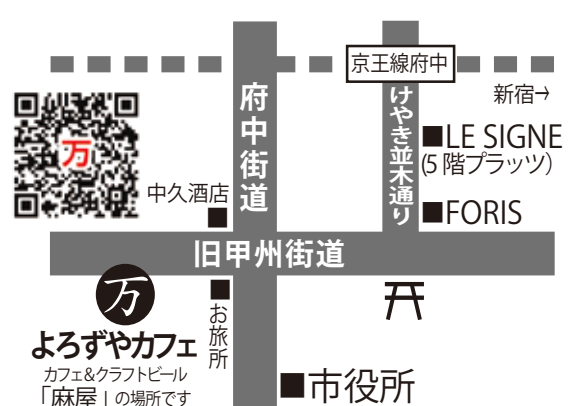

『ぷちっと』はよろずやカフェのイベントや府中市民活動支援センターの活動をお知らせする情報紙です。ほぼ隔月発行。「ぷちっと」を置いていただけるお店、施設、グループを募集しています。ご連絡ください。(配布の店、施設・グループ・敬称略)・市民活動センター プラッツ・矢島歯科医院(宮西町4丁目11-1 042-361-2068)・ピアハウスケン(宮町2丁目3-8 042-369-7710)・各子ども食堂

わたしたちがとりくむまちのよろず事。

みんなの縁側

万

よろずやカフェ

火・金 / 午前10時～午後3時

飲み物 ■ コーヒー・紅茶・ジュース (300円)
 ランチはありません
 (お弁当・おやつはご持参ください / Wifi 有)
 無料 ■ 赤ちゃん ■ おむつ替え、トイレ、授乳
 無料 ■ 車椅子用トイレあります

「cafe & craftbeer 麻屋」の
 昼間の時間をお借りしています。
 よろずやカフェ: 府中市宮西町5-4-3

【今期のおもな事業】
 運営 ■ みんなの縁側～「よろずやカフェ」(地域の居場所)
 ■ ESD 塾(中学生学習支援) ■ FASS ■ ホースセラピー
 制作提供 ■ ラジオフューズ番組「RADIO よろずやカフェ」
 協働受託 ■ 市民協働のまちづくりカフェ 協働ノート
 ■ 男女共同参画センターフューチャー 講座